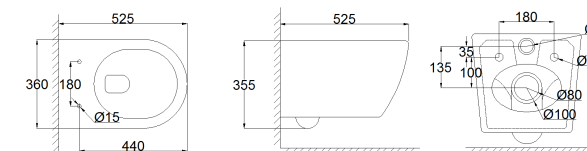

RCT-130108WH

Высота: 810мм
 Ширина: 370мм
 Глубина: 655мм

Pro

Компакт

RCT-130516WH

Высота: 795мм
 Ширина: 385мм
 Глубина: 630мм

Brooklyn

Компакт

Высота: 360мм
 Ширина: 340мм
 Глубина: 490мм

RCT-143105WH

Elite

Высота: 355мм
 Ширина: 360мм
 Глубина: 525мм

RCT-111506WH

Force

Высота: 360мм
 Ширина: 360мм
 Глубина: 490мм

RCT-131305WH

Bronx

Высота: 360мм
 Ширина: 345мм
 Глубина: 490мм

RCT-112003WH

Ozzy

Высота: 355мм
 Ширина: 360мм
 Глубина: 525мм

RCT-110408WH

Pro

Высота: 365мм
 Ширина: 365мм
 Глубина: 510мм