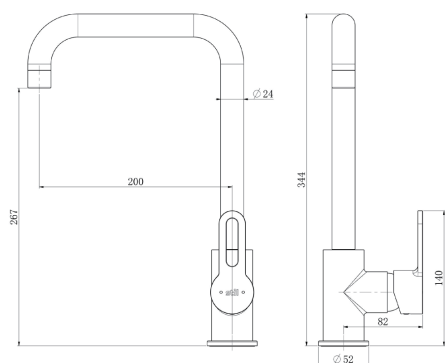

Aura

Uno

Casa

Канал для фильтра

Solo

Iris

Fabia

Канал для фильтра

Представлены в цветах

Представлены в цветах