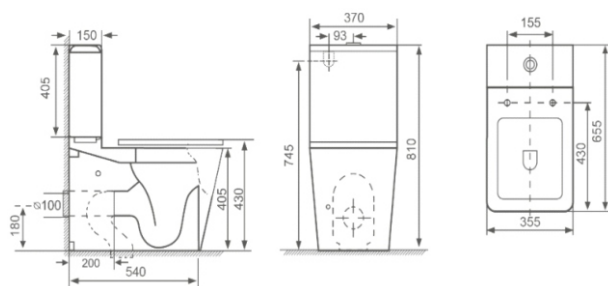

Монолит

RCT-133004WH

Voodoo

Высота: 790мм
 Ширина: 385мм
 Глубина: 615мм

Компакт

RCT-133104WH

Viva

Высота: 750мм
 Ширина: 350мм
 Глубина: 665мм

Монолит

RCT-151406WH

Crown

Высота: 785мм
 Ширина: 365мм
 Глубина: 650мм

Компакт

RCT-152204WH

Queen

Компакт

RCT-130108WH

Высота: 810мм
 Ширина: 370мм
 Глубина: 655мм

Pro

Компакт

RCT-130516WH

Высота: 795мм
 Ширина: 385мм
 Глубина: 630мм

Brooklyn

Компакт