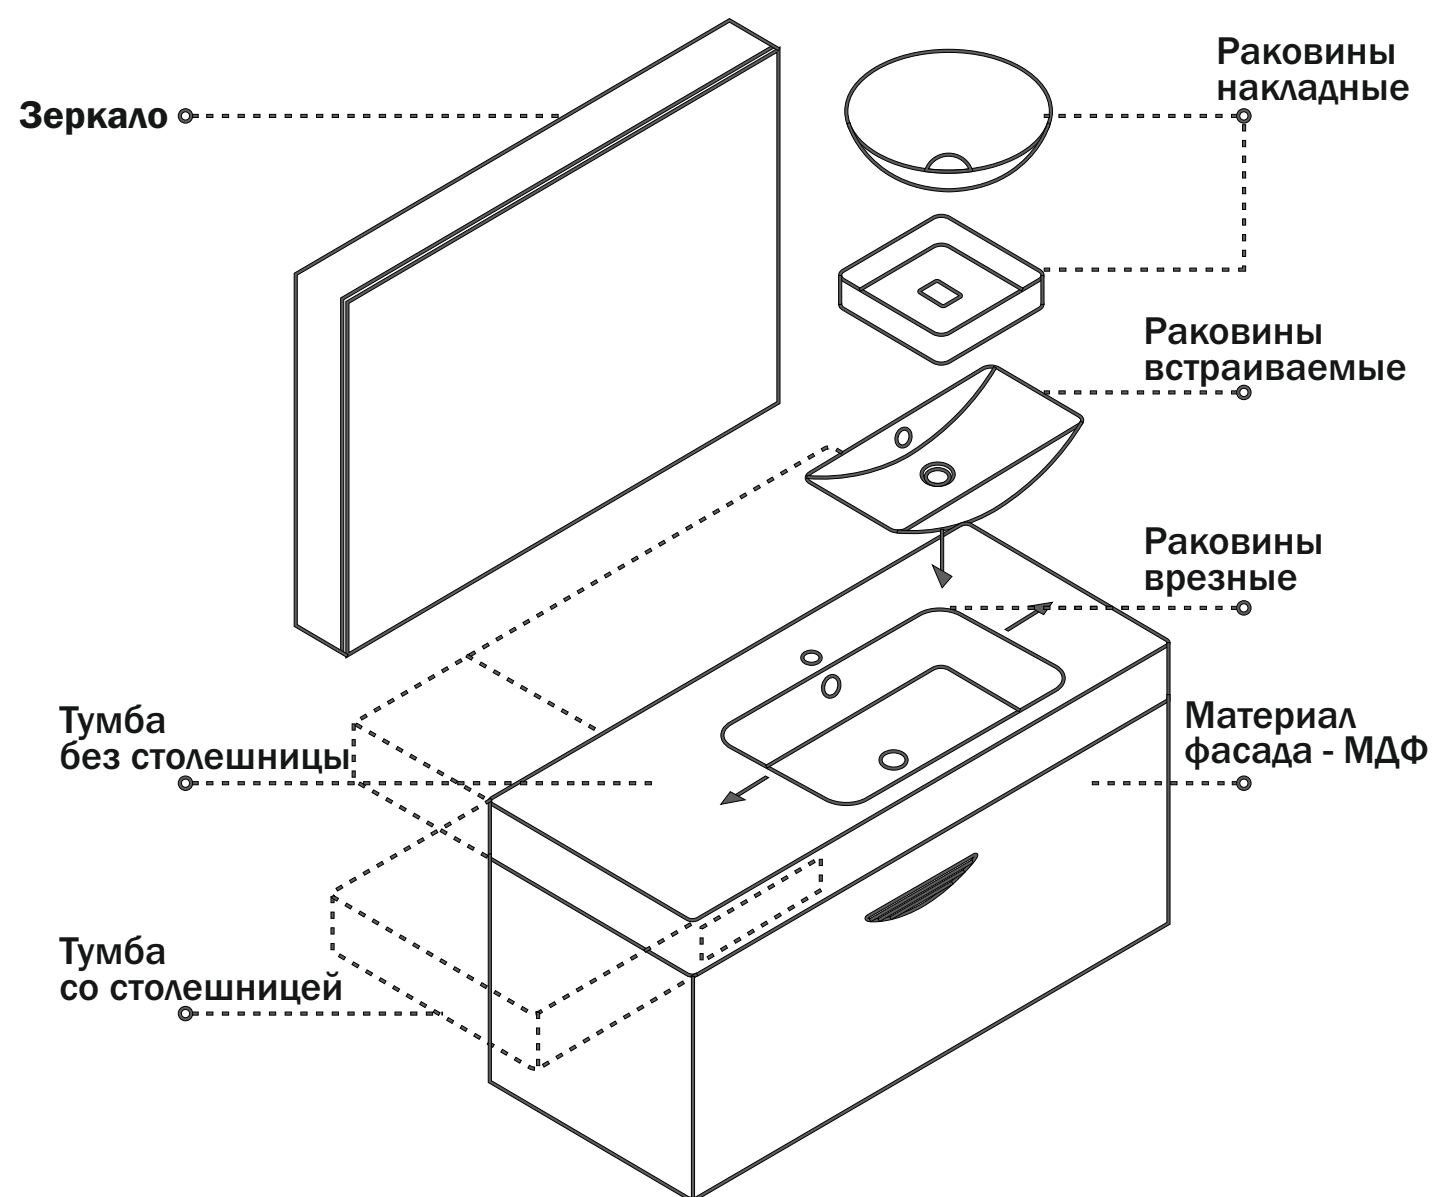

При изготовлении мебели для ванной комнаты ROYCE используются только высококачественные древесные материалы и МДФ, что обеспечивает исключительную прочность. Внешняя поверхность мебели отделана водостойким материалом, обеспечивающим долговечность в условиях ванной комнаты. Направляющие тумб от ведущих немецких и турецких производителей. Тумбы ROYCE можно совмещать с разными видами умывальников.

Раковины можно приобрести отдельно от мебели, в зависимости от дизайна ванной комнаты.

Специальное покрытие керамики ROYCE

Гигиеническая глазурь — это уникальный процесс глазурирования с добавлением ионов серебра, для предотвращения распространения микробов во влажной среде ванных комнат. Уникальная технология покрытия глазурью унитазов ROYCE как снаружи, так и внутри, гарантирует уничтожение до 99,9% всех бактерий. ROYCE предлагает исключительную гигиеничность, которая не потеряет своих защитных свойств на протяжении всего срока службы сантехники