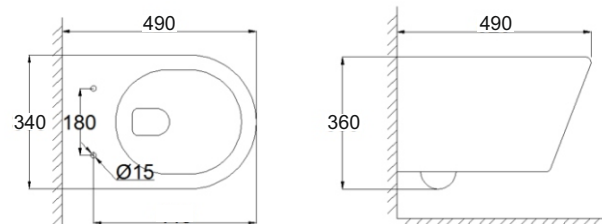

RCT-130108WH

Высота: 810мм
 Ширина: 370мм
 Глубина: 655мм

Pro

Компакт

RCT-130516WH

Высота: 795мм
 Ширина: 385мм
 Глубина: 630мм

Brooklyn

Компакт

RCT-132102WH

Высота: 785мм
 Ширина: 385мм
 Глубина: 625мм

Ozzy

Компакт

RCT-130407WH

Высота: 780мм
 Ширина: 385мм
 Глубина: 620мм

Унитазы подвесные

Voodoo

Высота: 360мм
 Ширина: 340мм
 Глубина: 490мм

RCT-143105WH

Elite

Высота: 355мм
 Ширина: 360мм
 Глубина: 525мм

RCT-111506WH

Force

Высота: 360мм
 Ширина: 360мм
 Глубина: 490мм

RCT-131305WH

Bronx

Высота: 360мм
 Ширина: 345мм
 Глубина: 490мм

RCT-112003WH

Ozzy

Высота: 355мм
 Ширина: 360мм
 Глубина: 525мм

RCT-110408WH

Pro

Высота: 365мм
 Ширина: 365мм
 Глубина: 510мм