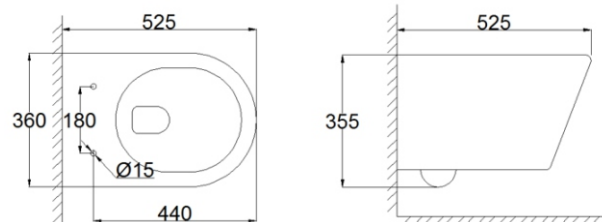

Высота: 360мм
 Ширина: 340мм
 Глубина: 490мм

RCT-143105WH

Elite

Высота: 355мм
 Ширина: 360мм
 Глубина: 525мм

RCT-111506WH

Force

Высота: 360мм
 Ширина: 360мм
 Глубина: 490мм

RCT-131305WH

Bronx

Высота: 360мм
 Ширина: 345мм
 Глубина: 490мм

RCT-112003WH

Ozzy

Высота: 355мм
 Ширина: 360мм
 Глубина: 525мм

RCT-110408WH

Pro

Высота: 365мм
 Ширина: 365мм
 Глубина: 510мм