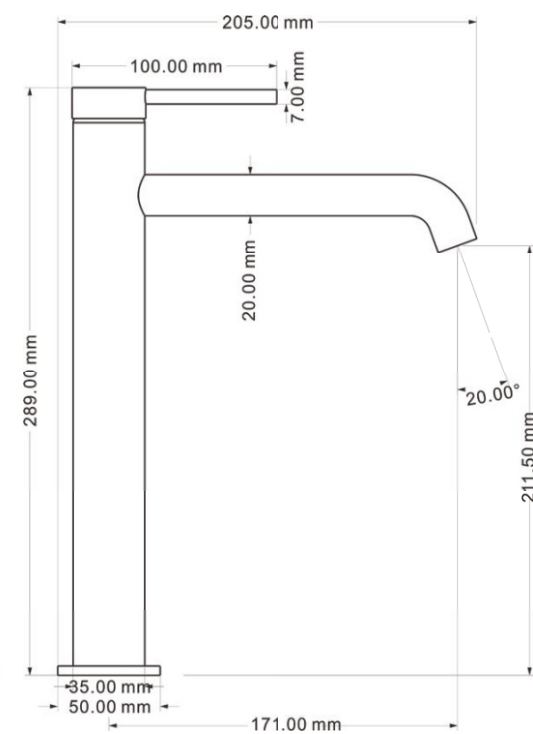

Abby

RCM-120301CR