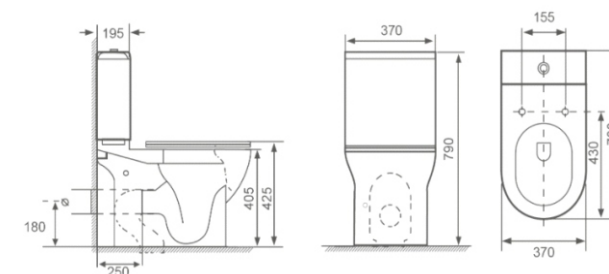

RCT-111505WH

Высота: 795мм
 Ширина: 360мм
 Глубина: 700мм

Bianco

Монолит

RCT-131604WH

Высота: 790мм
 Ширина: 370мм
 Глубина: 700мм

Bronx

Монолит

RCT-152002WH

Высота: 785мм
 Ширина: 375мм
 Глубина: 690мм

Force

Монолит

RCT-111304WH

Высота: 795мм
 Ширина: 360мм
 Глубина: 700мм

Smart

Высота: 810мм
 Ширина: 370мм
 Глубина: 655мм