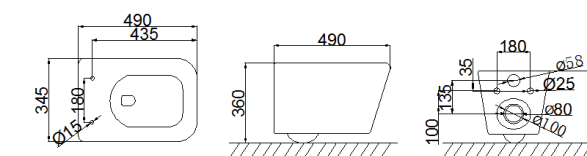

Высота: 360мм
 Ширина: 340мм
 Глубина: 490мм

RCT-143105WH

Elite

Высота: 355мм
 Ширина: 360мм
 Глубина: 525мм

RCT-111506WH

Force

Высота: 360мм
 Ширина: 360мм
 Глубина: 490мм

RCT-131305WH

Bronx

Высота: 360мм
 Ширина: 345мм
 Глубина: 490мм

RCT-112003WH

Ozzy

Высота: 355мм
 Ширина: 360мм
 Глубина: 525мм

RCT-110408WH

Pro

Высота: 365мм
 Ширина: 365мм
 Глубина: 510мм