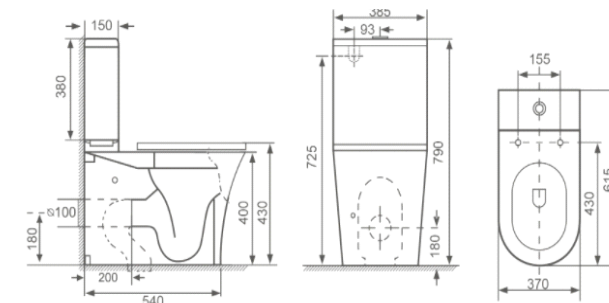

RCT-111505WH

Высота: 795мм
 Ширина: 360мм
 Глубина: 700мм

Bianco

Монолит

RCT-131604WH

Высота: 790мм
 Ширина: 370мм
 Глубина: 700мм

Bronx

Монолит

RCT-152002WH

Высота: 785мм
 Ширина: 375мм
 Глубина: 690мм

Force

Монолит

RCT-111304WH

Высота: 795мм
 Ширина: 360мм
 Глубина: 700мм

Smart

Высота: 810мм
 Ширина: 370мм
 Глубина: 655мм

Монолит

RCT-133004WH

Voodoo

Высота: 790мм
 Ширина: 385мм
 Глубина: 615мм

Компакт

RCT-133104WH

Viva

Высота: 750мм
 Ширина: 350мм
 Глубина: 665мм