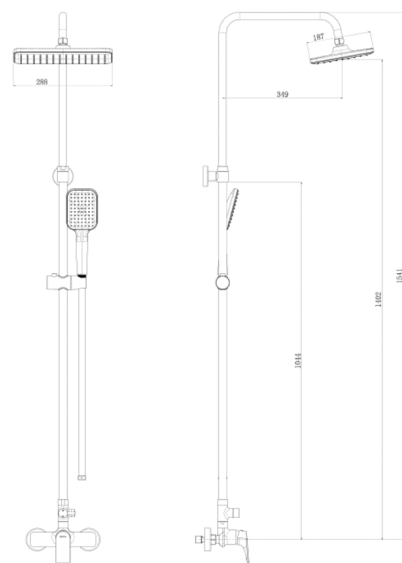

Представлены в цветах

Представлены в цветах

ROYCE

Душевые системы

Cube

RCS-120603CR

RCS-120603BL

Bianco