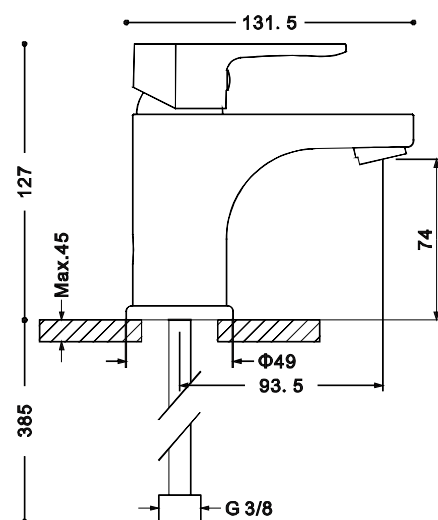

Представлены в цветах