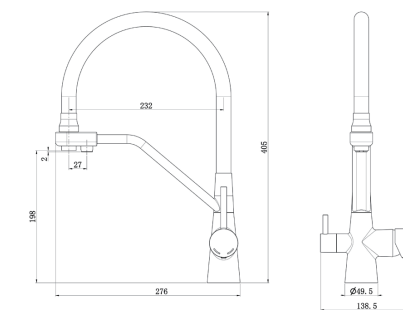

ROYCE

Смесители для кухни

Aura

RCM-121101CR

Uno

RCM-120704CR

Casa

RCM-120801CR