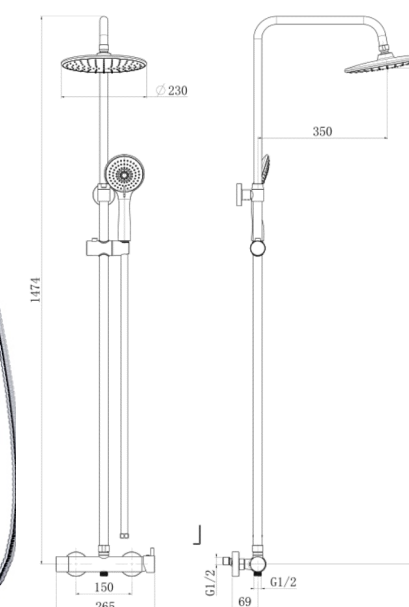

Представлены в цветах

Представлены в цветах