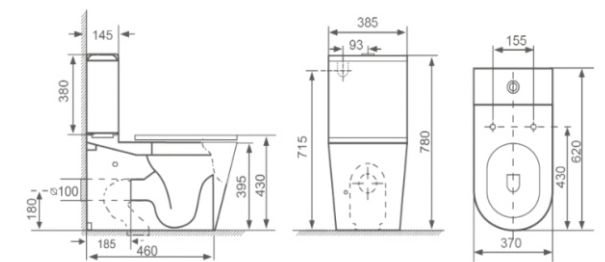

RCT-130108WH

Высота: 810мм
 Ширина: 370мм
 Глубина: 655мм

Pro

Компакт

RCT-130516WH

Высота: 795мм
 Ширина: 385мм
 Глубина: 630мм

Brooklyn

Компакт

RCT-132102WH

Высота: 785мм
 Ширина: 385мм
 Глубина: 625мм

Ozzy

Компакт

RCT-130407WH

Высота: 780мм
 Ширина: 385мм
 Глубина: 620мм

Унитазы подвесные

Voodoo

Высота: 360мм
 Ширина: 340мм
 Глубина: 490мм

RCT-143105WH

Elite

Высота: 355мм
 Ширина: 360мм
 Глубина: 525мм

RCT-111506WH

Force

Высота: 360мм
 Ширина: 360мм
 Глубина: 490мм

RCT-131305WH

Bronx

Высота: 360мм
 Ширина: 345мм
 Глубина: 490мм

RCT-112003WH

Ozzy

Высота: 355мм
 Ширина: 360мм
 Глубина: 525мм

RCT-110408WH

Pro

Высота: 365мм
 Ширина: 365мм
 Глубина: 510мм