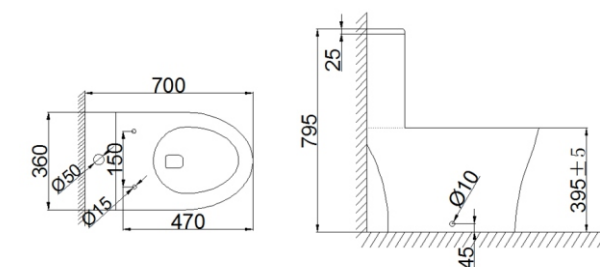

RCT-111505WH

Высота: 795мм
 Ширина: 360мм
 Глубина: 700мм

Bianco

Монолит

RCT-131604WH

Высота: 790мм
 Ширина: 370мм
 Глубина: 700мм

Bronx

Монолит

RCT-152002WH

Высота: 785мм
 Ширина: 375мм
 Глубина: 690мм

Force

Монолит

RCT-111304WH

Высота: 795мм
 Ширина: 360мм
 Глубина: 700мм

Smart

Высота: 810мм
 Ширина: 370мм
 Глубина: 655мм

Монолит

RCT-133004WH

Voodoo

Высота: 790мм
 Ширина: 385мм
 Глубина: 615мм

Компакт

RCT-133104WH

Viva

Высота: 750мм
 Ширина: 350мм
 Глубина: 665мм