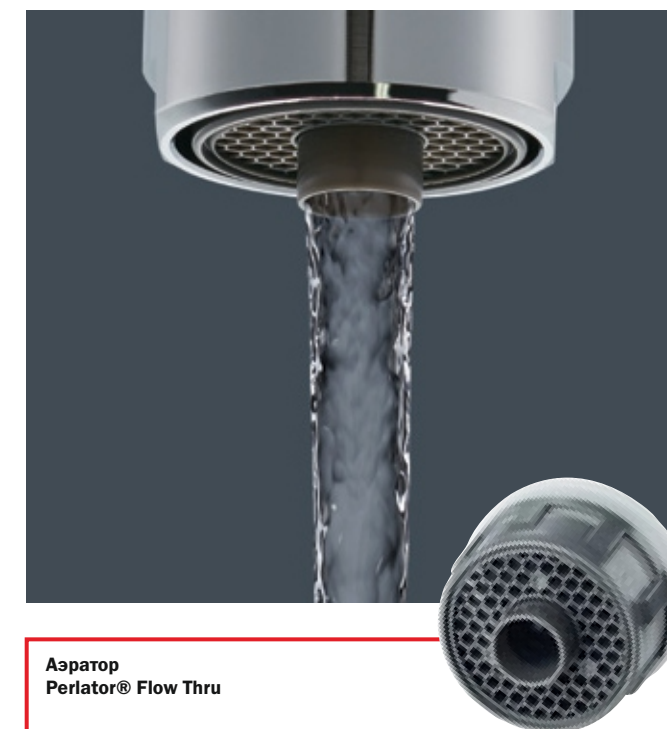

Аэратор Perlator® Flow Thru

Комбинированный
Аэратор разделяет потоки: водопроводная вода и чистая вода из подключенного фильтра не смешиваются между собой.