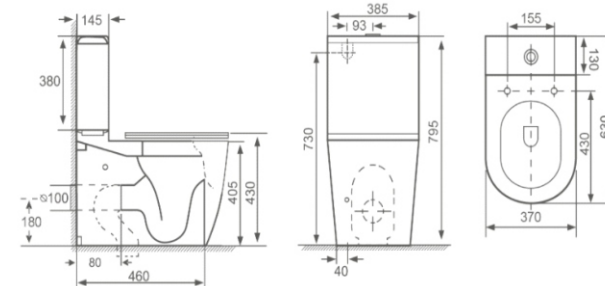

RCT-130108WH

Высота: 810мм
 Ширина: 370мм
 Глубина: 655мм

Pro

Компакт

RCT-130516WH

Высота: 795мм
 Ширина: 385мм
 Глубина: 630мм

Brooklyn

Компакт

Высота: 360мм
 Ширина: 340мм
 Глубина: 490мм

RCT-143105WH

Elite

Высота: 355мм
 Ширина: 360мм
 Глубина: 525мм

RCT-111506WH

Force

Высота: 360мм
 Ширина: 360мм
 Глубина: 490мм

RCT-131305WH