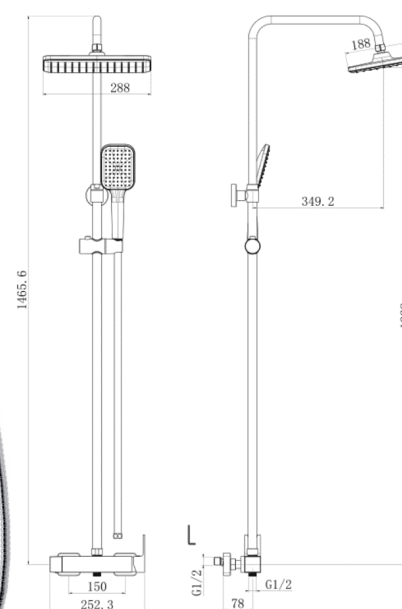

Cube

RCS-120603CR

Bianco

Valerie

Представлены в цветах

Представлены в цветах