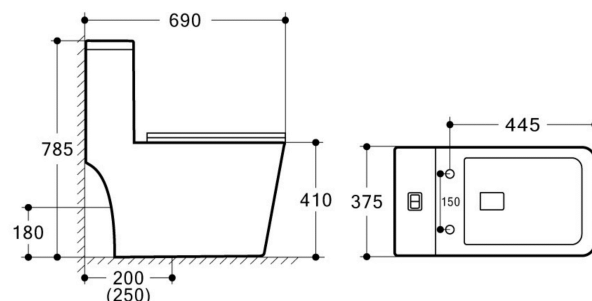

Высота: 785мм
Ширина: 375мм
Глубина: 690мм