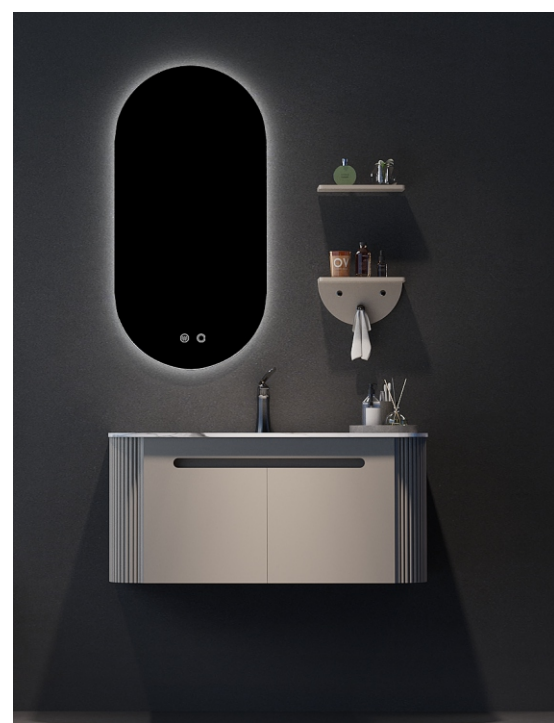

80cm

RCF-1119100BG