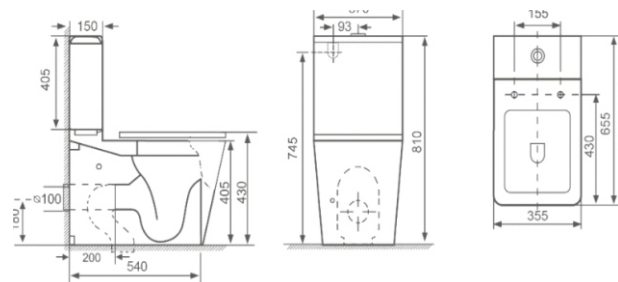

RCT-152002WH

Высота: 785мм
 Ширина: 375мм
 Глубина: 690мм

Force

Монолит

RCT-111304WH

Высота: 795мм
 Ширина: 360мм
 Глубина: 700мм

Smart

Высота: 810мм
 Ширина: 370мм
 Глубина: 655мм

Монолит

RCT-133004WH

Voodoo

Высота: 790мм
 Ширина: 385мм
 Глубина: 615мм

Компакт

RCT-133104WH

Viva

Высота: 750мм
 Ширина: 350мм
 Глубина: 665мм