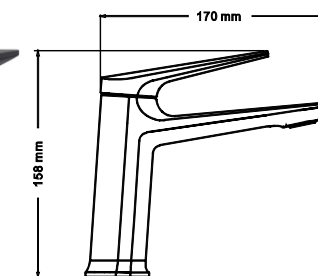

Queen

Pro

RCM-120501BL

Queen

Pro

RCM-120502CR

Представлены в цветах

Представлены в цветах