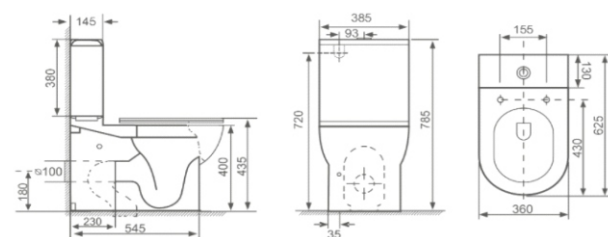

Высота: 785мм
Ширина: 385мм
Глубина: 625мм