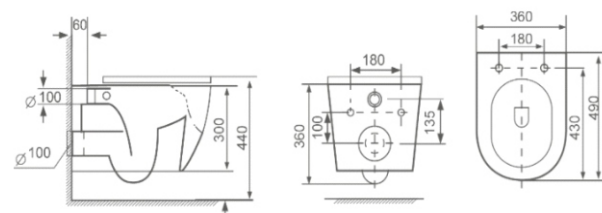

Высота: 360мм
 Ширина: 340мм
 Глубина: 490мм

RCT-143105WH

Elite

Высота: 355мм
 Ширина: 360мм
 Глубина: 525мм

RCT-111506WH

Force

Высота: 360мм
 Ширина: 360мм
 Глубина: 490мм

RCT-131305WH

Bronx

Высота: 360мм
 Ширина: 345мм
 Глубина: 490мм

RCT-112003WH

Ozzy

Высота: 355мм
 Ширина: 360мм
 Глубина: 525мм

RCT-110408WH

Pro

Высота: 365мм
 Ширина: 365мм
 Глубина: 510мм