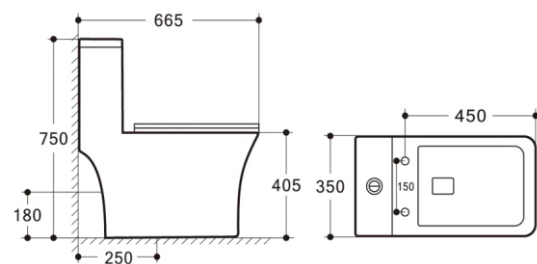

Монолит

RCT-133004WH

Voodoo

Высота: 790мм
 Ширина: 385мм
 Глубина: 615мм

Компакт

RCT-133104WH

Viva

Высота: 750мм
 Ширина: 350мм
 Глубина: 665мм