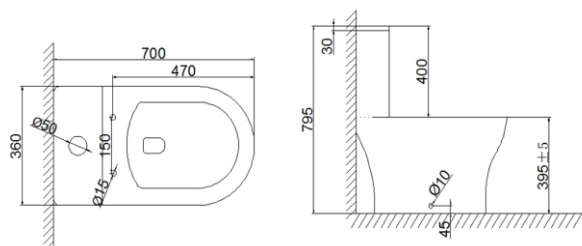

480x190x500"/600"/700"/800"/900"/1000мм

RCW-141850"/60"/70"/80"/90"/100"WH

Solo

380x190x660мм

RCW-141202WH

ROYCE

**Раковины
напольные**

Voodoo

RCT-111505WH

Высота: 795мм
 Ширина: 360мм
 Глубина: 700мм

Bianco

Монолит

RCT-131604WH

Высота: 790мм
 Ширина: 370мм
 Глубина: 700мм

Bronx

Монолит