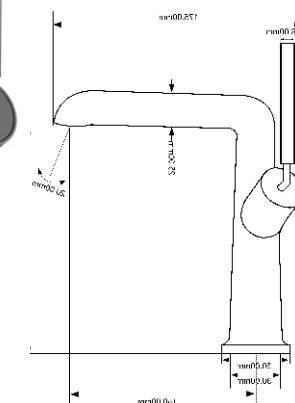

Elite

RCM-111501GR

Представлены в цветах

Представлены в цветах