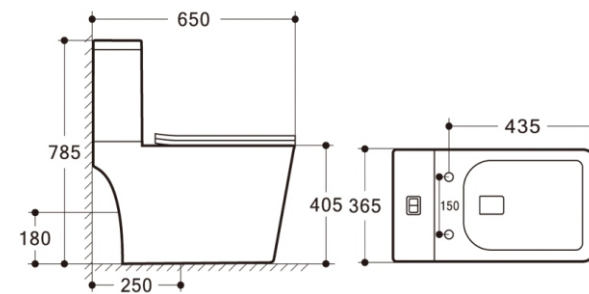

Crown

Высота: 785мм
Ширина: 365мм
Глубина: 650мм

Компакт

RCT-152204WH