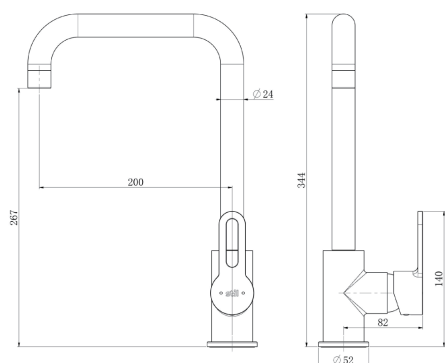

ROYCE

Смесители для кухни

Aura

RCM-121101CR

Uno

RCM-120704CR

Casa

RCM-120801CR